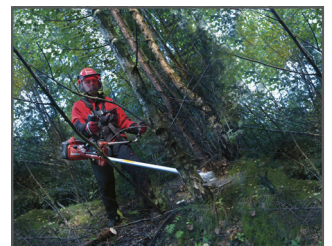

ULTICOR®

De mest avancerade maskinerna utformade för tuffa jobb och bästa möjliga prestanda.

SPECIFIKATIONER

Cylindervolym, cm³	45,7 cm³
Effekt	2,2 kW
Ekvivalent vibrationsnivå (ahv, eq) vänster/höger handtag, m/s²	2,3/3 m/s²
Ljudtrycksnivå vid användarens öra, dB(A)	100 dB(A)
Ljudeffektsnivå garanterad, LWA	114 dB(A)
Vikt (utan skärutrustning), kg	8,1 kg